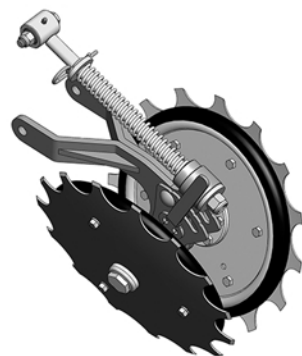

Esta montado sobre paralelogramos articulados, y compuesto por una cuchilla roturadora de 17" que corta el rastrojo sin incorporarlo, seguida por el doble disco de 16", con dobles ruedas niveladoras adosadas. Para afianzar la semilla en el fondo del surco, se puede elegir entre una lengüeta, o una rueda apretadora de caucho. La cobertura de la semilla la realizan ruedas tapadoras, contando con algunas opciones que varían desde bandas de caucho, hasta metálicas y de fundición.

Cuenta con paralelogramo reforzado y se elimina la cuchilla roturadora. El doble disco se compone de discos desiguales desencontrados para cumplir la labor de roturación y abresurco a la vez. Los demás elementos son los mismos que componen al tren de siembra estándar, como también es igual la facultad de ser adaptable a todo tipo de dosificador. Se visualiza levemente diferente, pero el prestigio y la fuerza de la marca están presentes en cada línea.

APACHE

VARIABLES DEL TREN DE SIEMBRA

Para afianzar la semilla en el fondo del surco, se puede elegir entre una lengüeta pisagranos, o una rueda apretadora 1" x 9 1/2".

El sellado del surco, lo realizan dobles ruedas tapadoras con sistema de horquilla donde podemos optar por dos tipos de ruedas de caucho con o sin disco dentado adosado, o; una rueda de hierro fundido.

Lengüeta

Rueda apretadora
1" x 9 1/2"

Ruedas tapadoras
con horquillas

Rueda tapadora
de hierro

Rueda tapadora de
caucho banda redonda
con disco escotado

Rueda tapadora de
caucho banda trapezoidal
con disco escotado