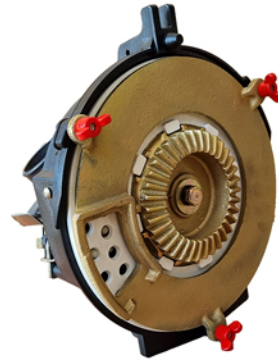

DOSIFICADOR DE GRANOS GRUESOS

Dosificador Mecánico APACHE

Con una amplia trayectoria, pero en la Vanguardia de materiales y estética y líneas de diseño, el corazón de las sembradoras APACHE ha sido su distribuidor, cuya eficacia y diseño lo han consagrado como uno de los mejores del mercado.

Sus cualidades más sobresalientes son: El ángulo de inclinación y la descarga lateral que brinda un buen trato de las semillas y la precisión de siembra. La naturaleza de su funcionamiento ha sido siempre la misma, avalada hasta el día de hoy por todo aquel que ha evidenciado su desempeño.

Dosificadores Neumáticos

Tecnología de última generación aplicada a la siembra llegó para quedarse. Y en Apache, nos gusta pensar que somos "Tradicionalmente modernos". Todas nuestras sembradoras, conservan su esencia fuerte pero de líneas elegantes, son perfectamente adaptables a los sistemas de siembra neumáticos, tanto de accionamiento mecánico como eléctrico.

Las cualidades más sobresalientes de estos dosificadores con sistema "Por depresión" son: La velocidad de siembra y la posibilidad de sembrar semillas de calibres variados.

MATERMACC Ofrece precisión, sencillez y bajo mantenimiento.
PRECISION PLANTING Ofrece precisión, alta tecnología y una notable cantidad de información sumada a una amplia gama de accesorios para aplicar.