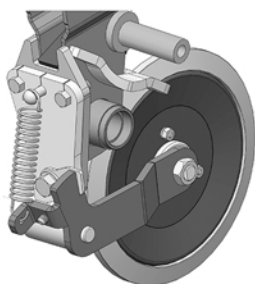

Esta montado sobre paralelogramos articulados, y compuesto por una cuchilla roturadora de 17" que corta el rastrojo sin incorporarlo, seguida por el doble disco de 16", con dobles ruedas niveladoras adosadas. Para afianzar la semilla en el fondo del surco, se puede elegir entre una lengüeta, o una rueda apretadora de caucho. La cobertura de la semilla la realizan ruedas tapadoras, contando con algunas opciones que varían desde bandas de caucho, hasta metálicas y de fundición.

Cuenta con paralelogramo reforzado y se elimina la cuchilla roturadora. El doble disco se compone de discos desiguales desencontrados para cumplir la labor de roturación y abresurco a la vez. Los demás elementos son los mismos que componen al tren de siembra estándar, como también es igual la facultad de ser adaptable a todo tipo de dosificador. Se visualiza levemente diferente, pero el prestigio y la fuerza de la marca están presentes en cada línea.

APACHE

VARIABLES DEL TREN DE SIEMBRA

Para afianzar la semilla en el fondo del surco, se puede elegir entre una lengüeta pisagranos, o una rueda apretadora 1" x 9 1/2".

El sellado del surco, lo realizan dobles ruedas tapadoras con sistema de horquilla donde podemos optar por dos tipos de ruedas de caucho con o sin disco dentado adosado, o; una rueda de hierro fundido.

Lengüeta

Rueda apretadora
1" x 9 1/2"

Ruedas tapadoras
con horquillas

Rueda tapadora
de hierro

Rueda tapadora de
caucho banda redonda
con disco escotado

Rueda tapadora de
caucho banda trapezoidal
con disco escotado