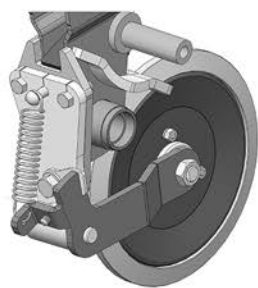

Está montado sobre paralelogramos articulados, y compuesto por una cuchilla roturadora de 17" que corta el rastrojo sin incorporarlo, seguida por el doble disco de 16", con dobles ruedas niveladoras adosadas. El método de fijación de semillas en el fondo del surco, y la cobertura de las mismas, es variable para adecuarse a los requerimientos de nuestros clientes.

APACHE

VARIABLES DEL TREN DE SIEMBRA

Para afianzar la semilla en el fondo del surco, se puede elegir entre una lengüeta pisagranos, o una rueda apretadora 1" x 9 1/2".

El sellado del surco, lo realizan dobles ruedas tapadoras con sistema de horquilla donde podemos optar por dos tipos de ruedas de caucho con o sin disco dentado adosado, o; una rueda de hierro fundido.

Lengüeta

Rueda apretadora
1" x 9 1/2"

Ruedas tapadoras
con horquillas

Rueda tapadora
de hierro

Rueda tapadora de
caucho banda redonda
con disco escotado

Rueda tapadora de
caucho banda trapezoidal
con disco escotado