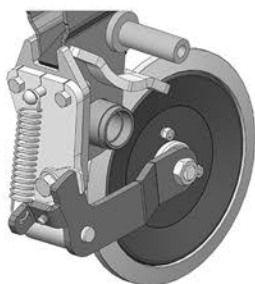

Esta montado sobre paralelogramos articulados, y compuesto por una cuchilla roturadora de 17" que corta el rastrojo sin incorporarlo, seguida por el doble disco de 16", con dobles ruedas niveladoras adosadas. Para afianzar la semilla en el fondo del surco, se puede elegir entre una lengüeta, o una rueda apretadora de caucho. La cobertura de la semilla la realizan ruedas tapadoras, contando con algunas opciones que varían desde bandas de caucho, hasta metálicas y de fundición.

Cuenta con paralelogramo reforzado y se elimina la cuchilla roturadora. El doble disco se compone de discos desiguales desencontrados para cumplir la labor de roturación y abresurco a la vez. Los demás elementos son los mismos que componen al tren de siembra estándar, como también es igual la facultad de ser adaptable a todo tipo de dosificador. Se visualiza levemente diferente, pero el prestigio y la fuerza de la marca están presentes en cada línea.

APACHE

VARIABLES DEL TREN DE SIEMBRA

Para afianzar la semilla en el fondo del surco, se puede elegir entre una lengüeta pisagranos, o una rueda apretadora 1" x 9 1/2".

El sellado del surco, lo realizan dobles ruedas tapadoras con sistema de horquilla donde podemos optar por dos tipos de ruedas de caucho con o sin disco dentado adosado, o; una rueda de hierro fundido.

Lengüeta

Rueda apretadora
1" x 9 1/2"

Ruedas tapadoras
con horquillas

Rueda tapadora
de hierro

Rueda tapadora de
caucho banda redonda
con disco escotado

Rueda tapadora de
caucho banda trapezoidal
con disco escotado